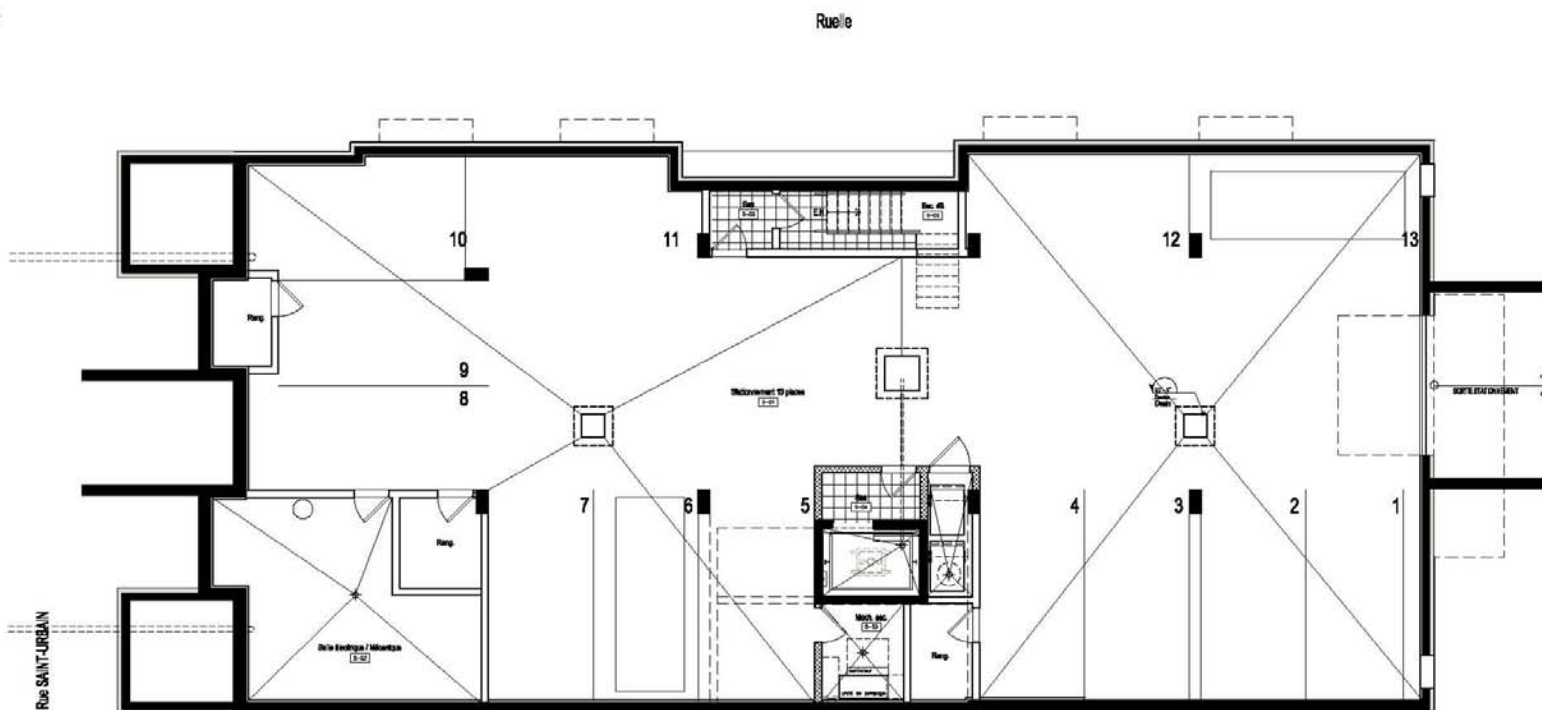

LES TERRASSES ST-URBAIN

PLAN DE SOUS-SOL

LE DÉVELOPPEUR SE RÉSERVE LE DROIT DE FAIRE DES MODIFICATIONS QU'IL JUGE NÉCESSAIRES. LES DIMENSIONS ET SUPERFICIES INDICÉES SUR CES PLANS SONT À TITRE INFORMATIF SEULEMENT.

THE DEVELOPER RESERVES THE RIGHT TO MAKE ANY MODIFICATIONS THAT THE DEVELOPER DEEMS NECESSARY. ALL DIMENSIONS AND AREAS SHOWN ON THESE PLANS ARE APPROXIMATE.